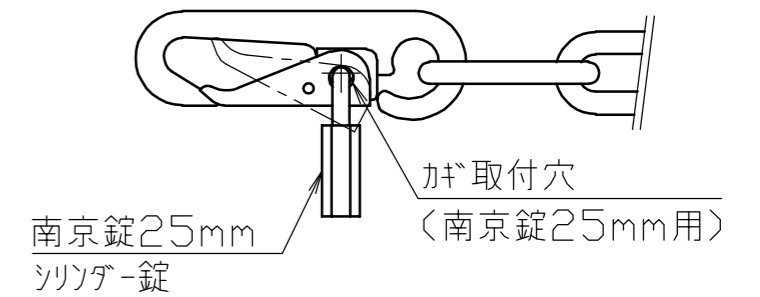

Kナスカン詳細図
S = 1 / 2

Kナスカンには施錠機能が付いており、南京錠を差込むとロックされます。

番号	品名	数量	材質	備考
2	クサリ	1	アルミ合金 A5052	φ6/間口10m用 シルバー アルマイト加工
1	パイプ	1	ステンレス SUS304	φ165.2×t3.0 H.L.#240

株式会社 サンポール SUNPOLE CORPORATION			年月日 DATE	品名 SUBJ. PA-17UC-HOL
承認 APPR.	検図 C.BY	製図 D.BY	尺度 SCALE	図番 DRAWING No.
			1 / 10	