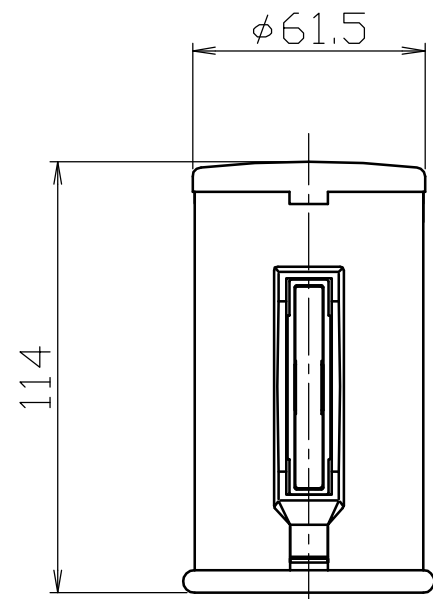

A 矢視図

※注

- 1) この商品は、フックキャッチと合わせてご使用ください。
- 2) 十字穴付トラスタップピンネジ（光沢クロメート）
呼5×35（2ヶ）が付属しています。

ベルトカラー	
<input type="checkbox"/>	RD (レッド)
<input type="checkbox"/>	BU (ブルー)

番号	品名	数量	材質	備考
3	フックキャッチ A	1	ABS樹脂	ダークグレー
2	ベース	1	ABS樹脂	ダークグレー
1	ベルトリール本体	1	ステンレス SUS304	φ60.5 #400

株式会社 サンポール SUNPOLE CORPORATION		年月日 DATE	品名 SUBJ. BR-351
承認 APPR.	検図 C. BY	製図 D. BY	図番 DRAWING No.
		尺度 SCALE	DWG A3 SIZE
		1 / 2	