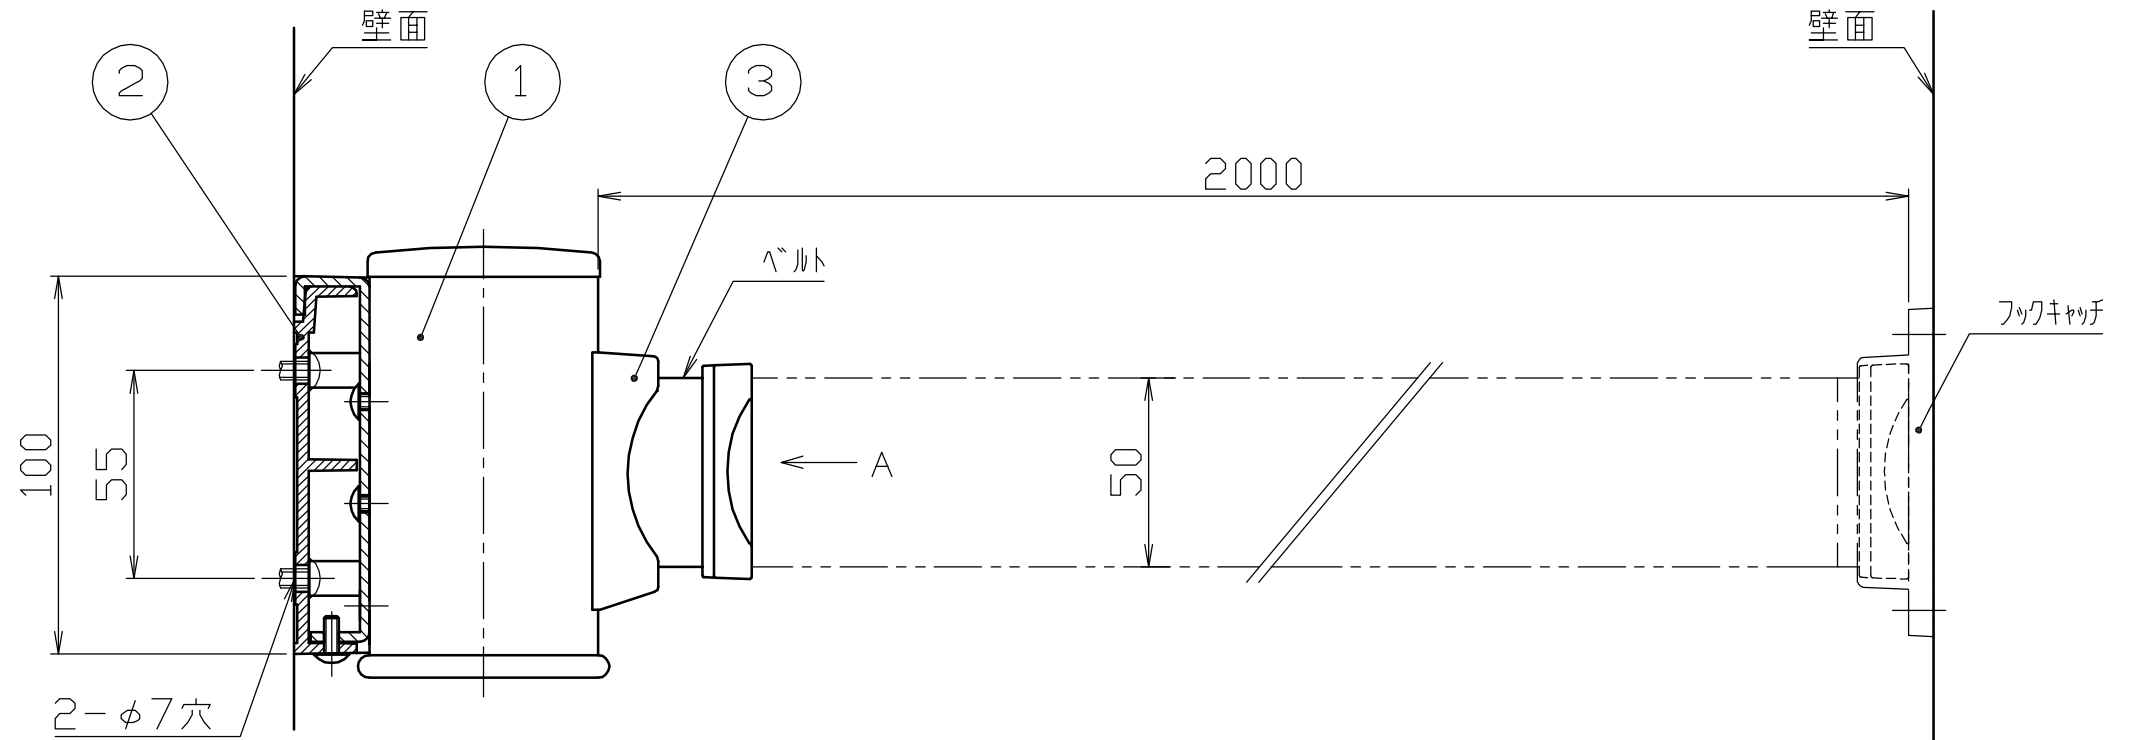

A 矢視図

※注

- 1) この商品は、フックキャッチと合わせてご使用ください。
- 2) 十字穴付トラスタップピンネジ（光沢クロメート）
呼5×35（2ヶ）が付属しています。

ベルトカラー	
<input type="checkbox"/>	RD (レッド)
<input type="checkbox"/>	BU (ブルー)

番号	品名	数量	材質	備考
3	フックキャッチ A	1	ABS樹脂	ダークグレー
2	ベース	1	ABS樹脂	ダークグレー
1	ベルトリール本体	1	ステンレス SUS304	φ60.5 #400

株式会社 サンポール SUNPOLE CORPORATION		年月日 DATE	品名 SUBJ. BR-351
承認 APPR.	検図 C. BY	製図 D. BY	図番 DRAWING No.
		尺度 SCALE	DWG A3 SIZE
		1 / 2	