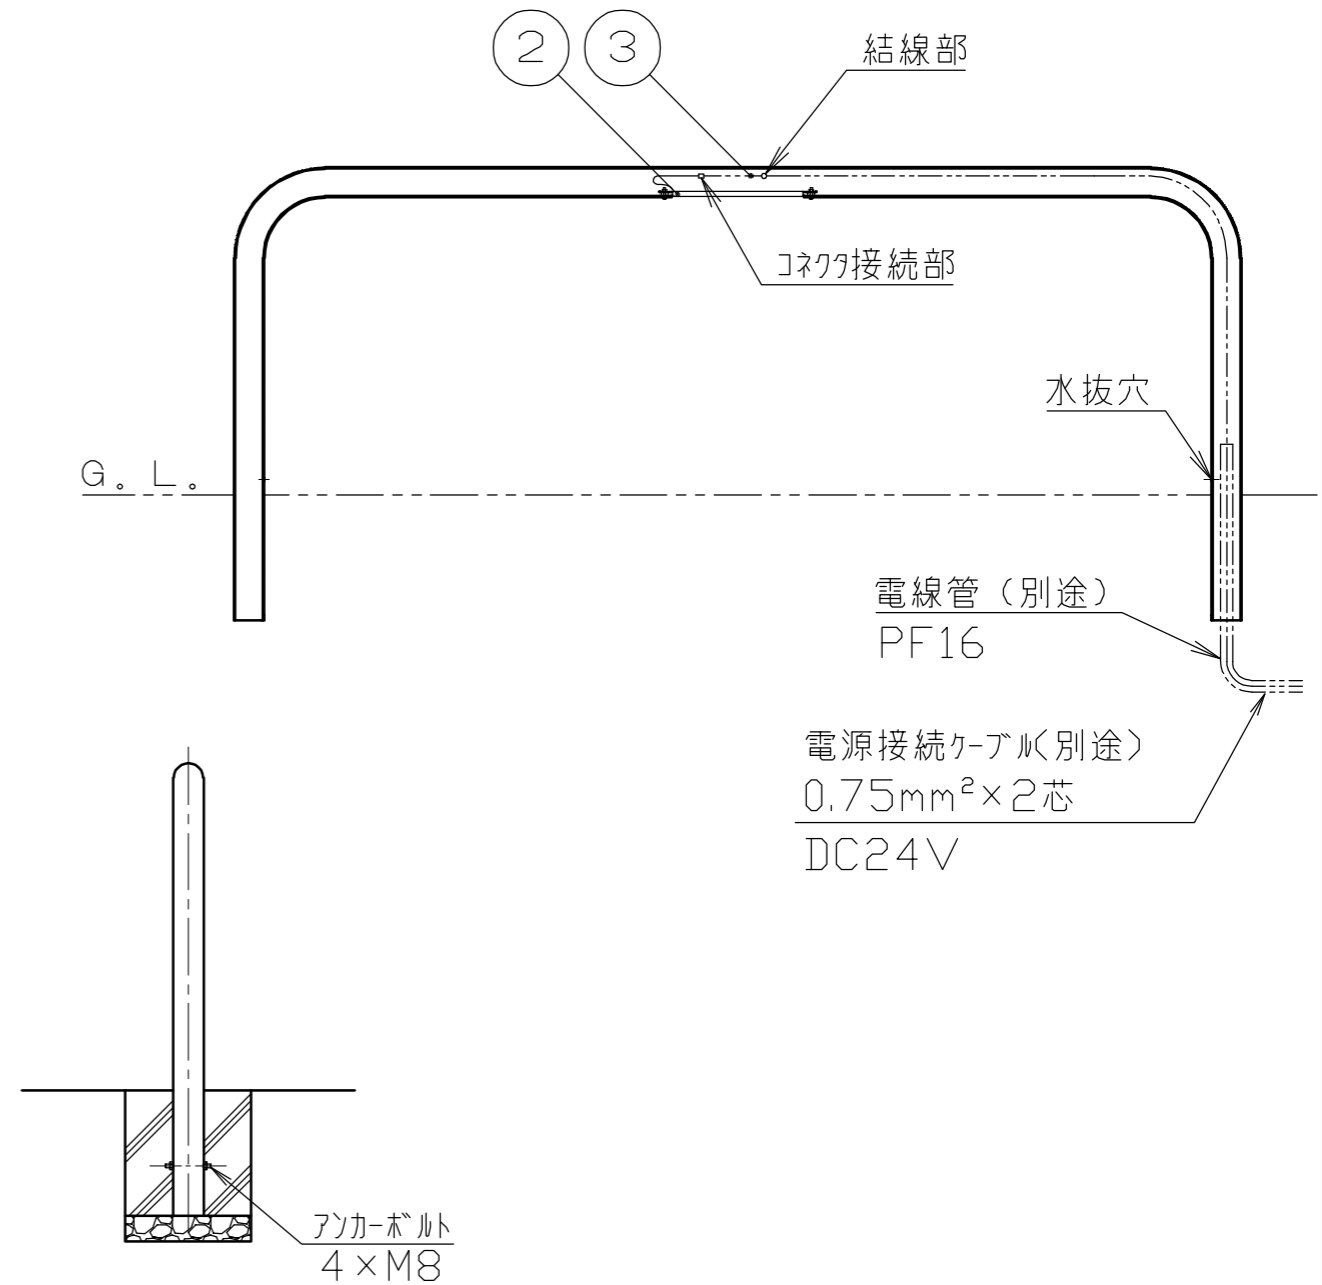

配線イメージ図

※注1。施工方法につきましては、施工組立説明書をご確認ください。
 ※注2。冠水の恐れがある場所への設置は避けて下さい。

ライトユニット仕様	
光源	LED
定格電圧	DC24V
定格消費電力	2W
使用温度範囲	-10℃~50℃

ライトユニット発光色	
色記号	色
□ L	電球色
□ W	白色

番号	品名	数量	材質	備考
3	電源ケーブル	1		
2	ライトユニット	1	ステンレス SUS304	t1.2
1	パイプ	1	ステンレス SUS304	φ60.5 x t3.0 H.L.#240

株式会社 サンポール SUNPOLE CORPORATION			年月日 DATE	品名 SUBJ. AA-7U20-650-LIT
承認 APPR.	検図 C.BY	製図 D.BY	尺度 SCALE	図番 DRAWING No.
			1 / 15	

DWG
A3
SIZE
2604