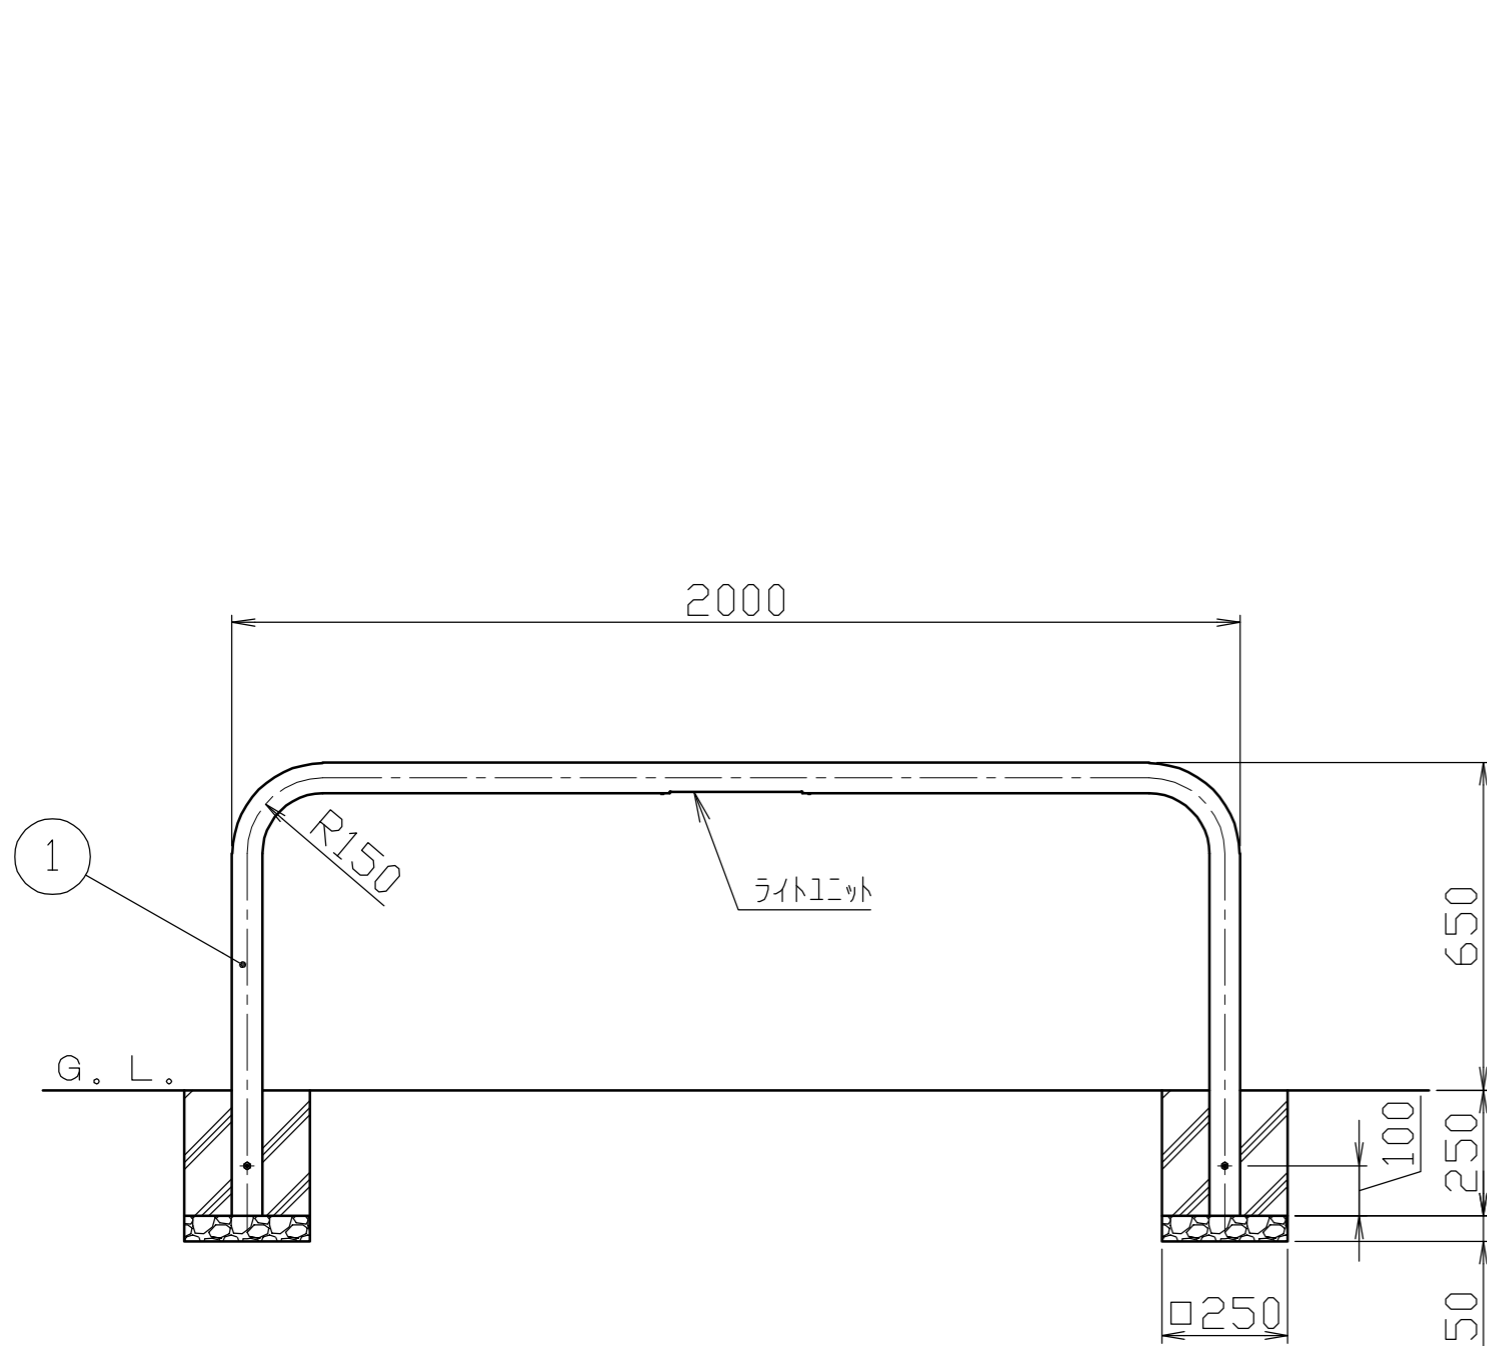

配線イメージ図

※注1。施工方法につきましては、施工組立説明書をご確認ください。
 ※注2。冠水の恐れがある場所への設置は避けて下さい。

ライトユニット仕様	
光源	LED
定格電圧	DC24V
定格消費電力	2W
使用温度範囲	-10℃~50℃

ライトユニット発光色	
色記号	色
□ L	電球色
□ W	白色

番号	品名	数量	材質	備考
3	電源ケーブル	1		
2	ライトユニット	1	ステンレス SUS304	t1.2
1	パイプ	1	ステンレス SUS304	φ60.5 x t3.0 H.L.#240

株式会社 サンポール SUNPOLE CORPORATION			年月日 DATE	品名 SUBJ. AA-7U20-650-LIT
承認 APPR.	検図 C.BY	製図 D.BY	尺度 SCALE	図番 DRAWING No.
			1 / 15	

DWG
A3
SIZE
2604