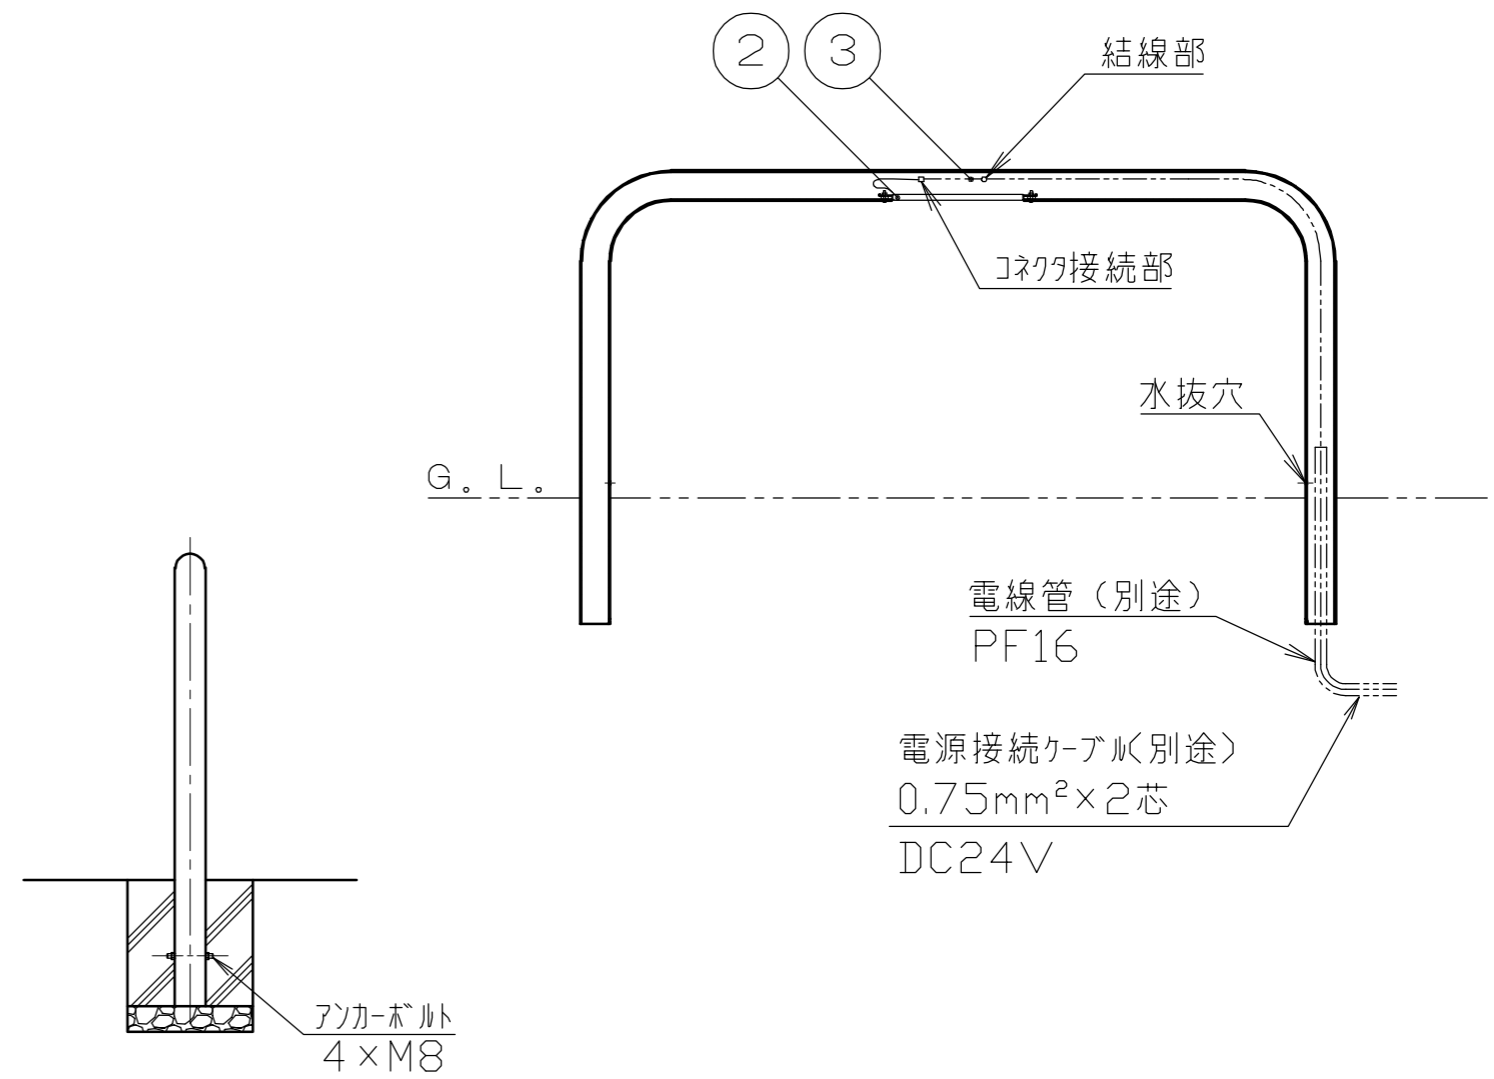

配線イメージ図

※注1。施工方法につきましては、施工組立説明書をご確認ください。
 ※注2。冠水の恐れがある場所への設置は避けて下さい。

光源	LED
定格電圧	DC24V
定格消費電力	2W
使用温度範囲	-10℃~50℃

色記号	色
□ L	電球色
□ W	白色

番号	品名	数量	材質	備考
3	電源ケーブル	1		
2	ライトユニット	1	ステンレス SUS304	t1.2
1	パイプ	1	ステンレス SUS304	φ60.5 x t3.0 H.L.#240

株式会社 サンポール SUNPOLE CORPORATION			年月日 DATE	品名 SUBJ. AA-7U15-650-LIT
承認 APPR.	検図 C.BY	製図 D.BY	尺度 SCALE	図番 DRAWING No.
			1 / 15	

DWG
A3
SIZE
2604