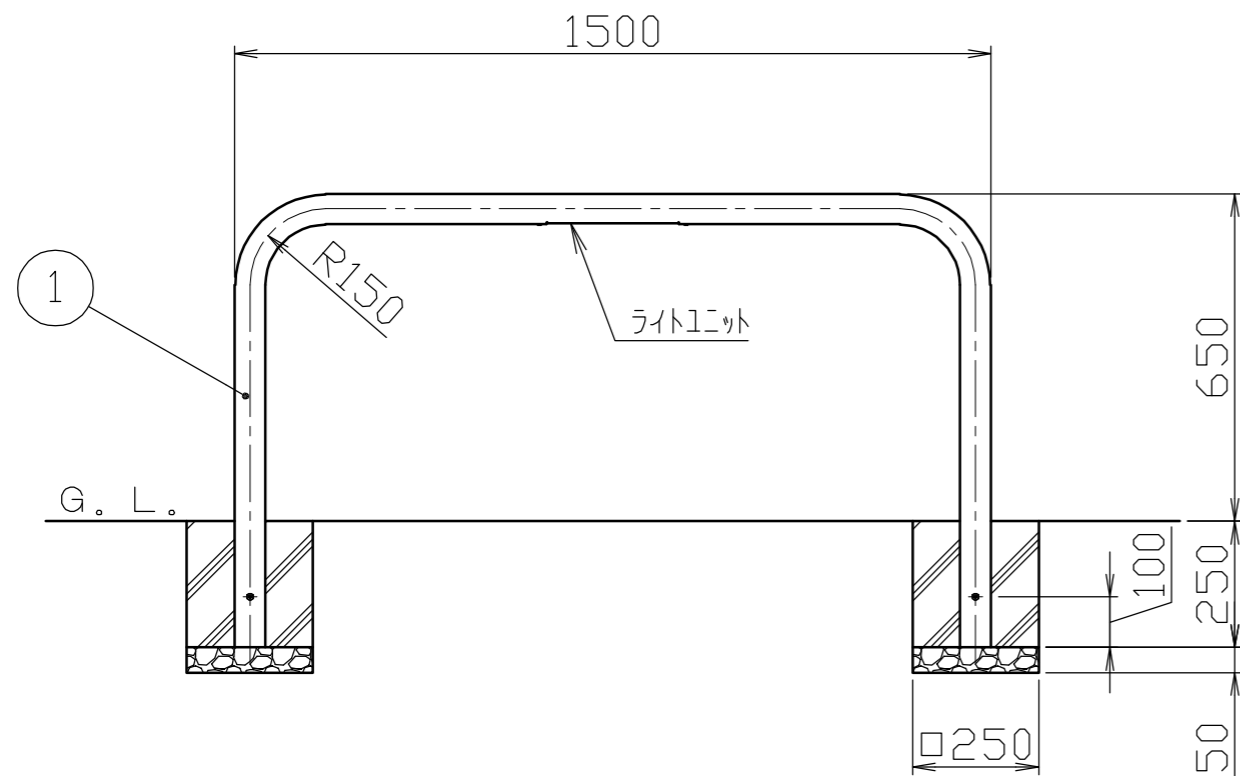

配線イメージ図

※注1。施工方法につきましては、施工組立説明書をご確認ください。
 ※注2。冠水の恐れがある場所への設置は避けて下さい。

光源	LED
定格電圧	DC24V
定格消費電力	2W
使用温度範囲	-10℃~50℃

色記号	色
□ L	電球色
□ W	白色

番号	品名	数量	材質	備考
3	電源ケーブル	1		
2	ライトユニット	1	ステンレス SUS304	t1.2
1	パイプ	1	ステンレス SUS304	φ60.5 x t3.0 H.L.#240

株式会社 サンポール SUNPOLE CORPORATION			年月日 DATE	品名 SUBJ. AA-7U15-650-LIT
承認 APPR.	検図 C.BY	製図 D.BY	尺度 SCALE	図番 DRAWING No.
			1 / 15	

DWG
A3
SIZE
2604