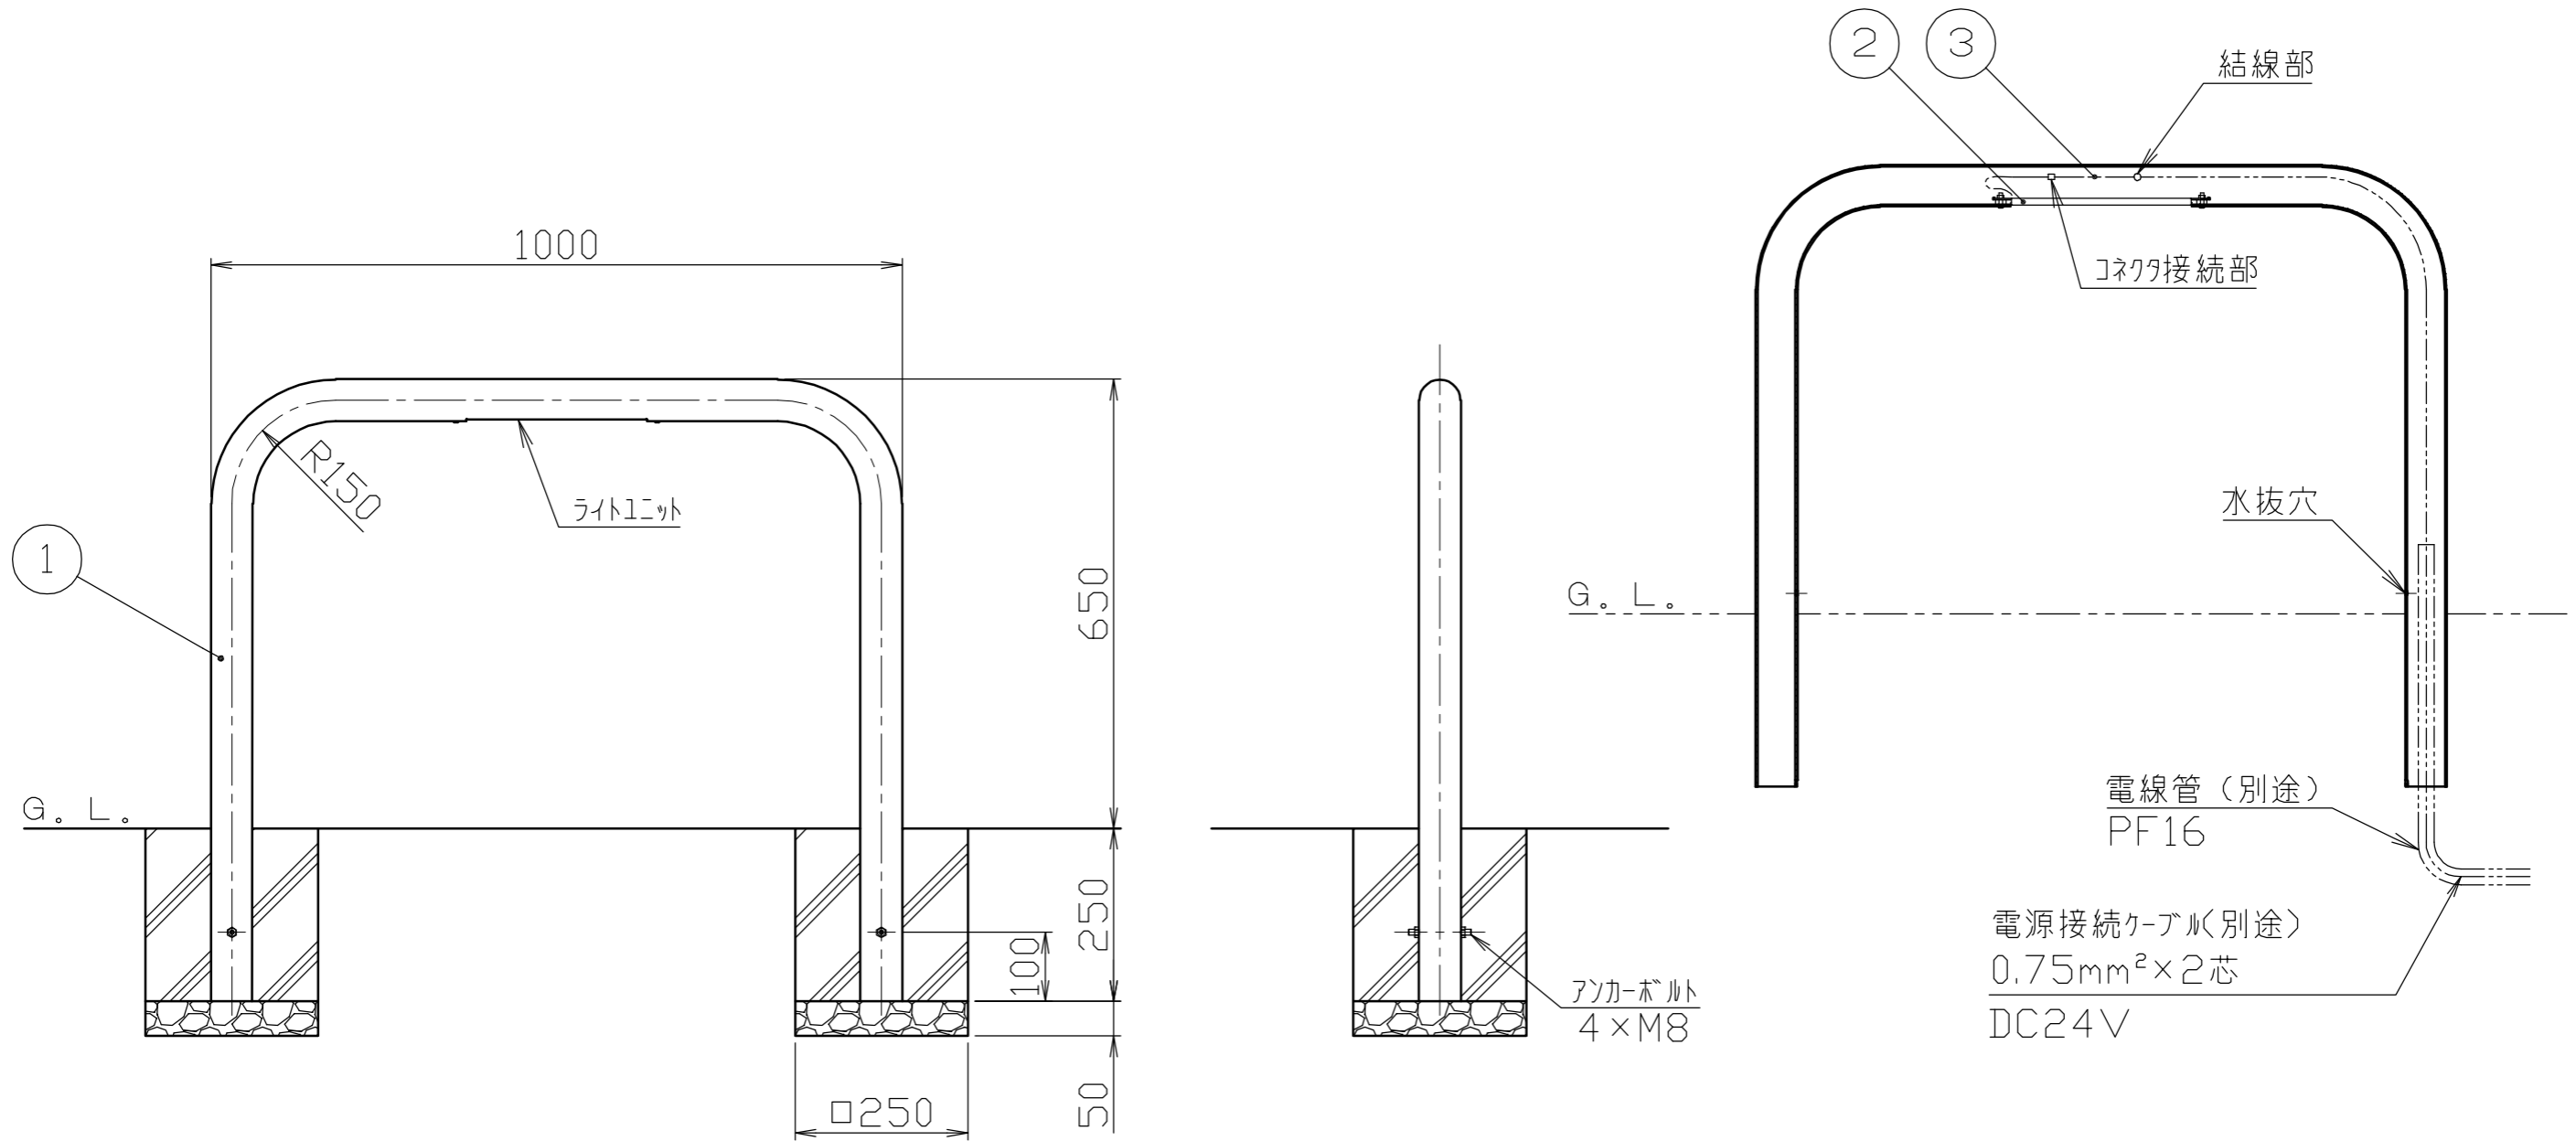

配線イメージ図

※注1。施工方法につきましては、施工組立説明書をご確認ください。
 ※注2。冠水の恐れがある場所への設置は避けて下さい。

光源	LED
定格電圧	DC24V
定格消費電力	2W
使用温度範囲	-10℃~50℃

色記号	色
□ L	電球色
□ W	白色

番号	品名	数量	材質	備考
3	電源ケーブル	1		
2	ライトユニット	1	ステンレス SUS304	t1.2
1	パイプ	1	ステンレス SUS304	φ60.5×t3.0 H.L.#240

株式会社 サンポール SUNPOLE CORPORATION			年月日 DATE	品名 SUBJ. AA-7U10-650-LIT
承認 APPR.	検図 C.BY	製図 D.BY	尺度 SCALE	図番 DRAWING No.
			1 / 10	

DWG
A3
SIZE
2604